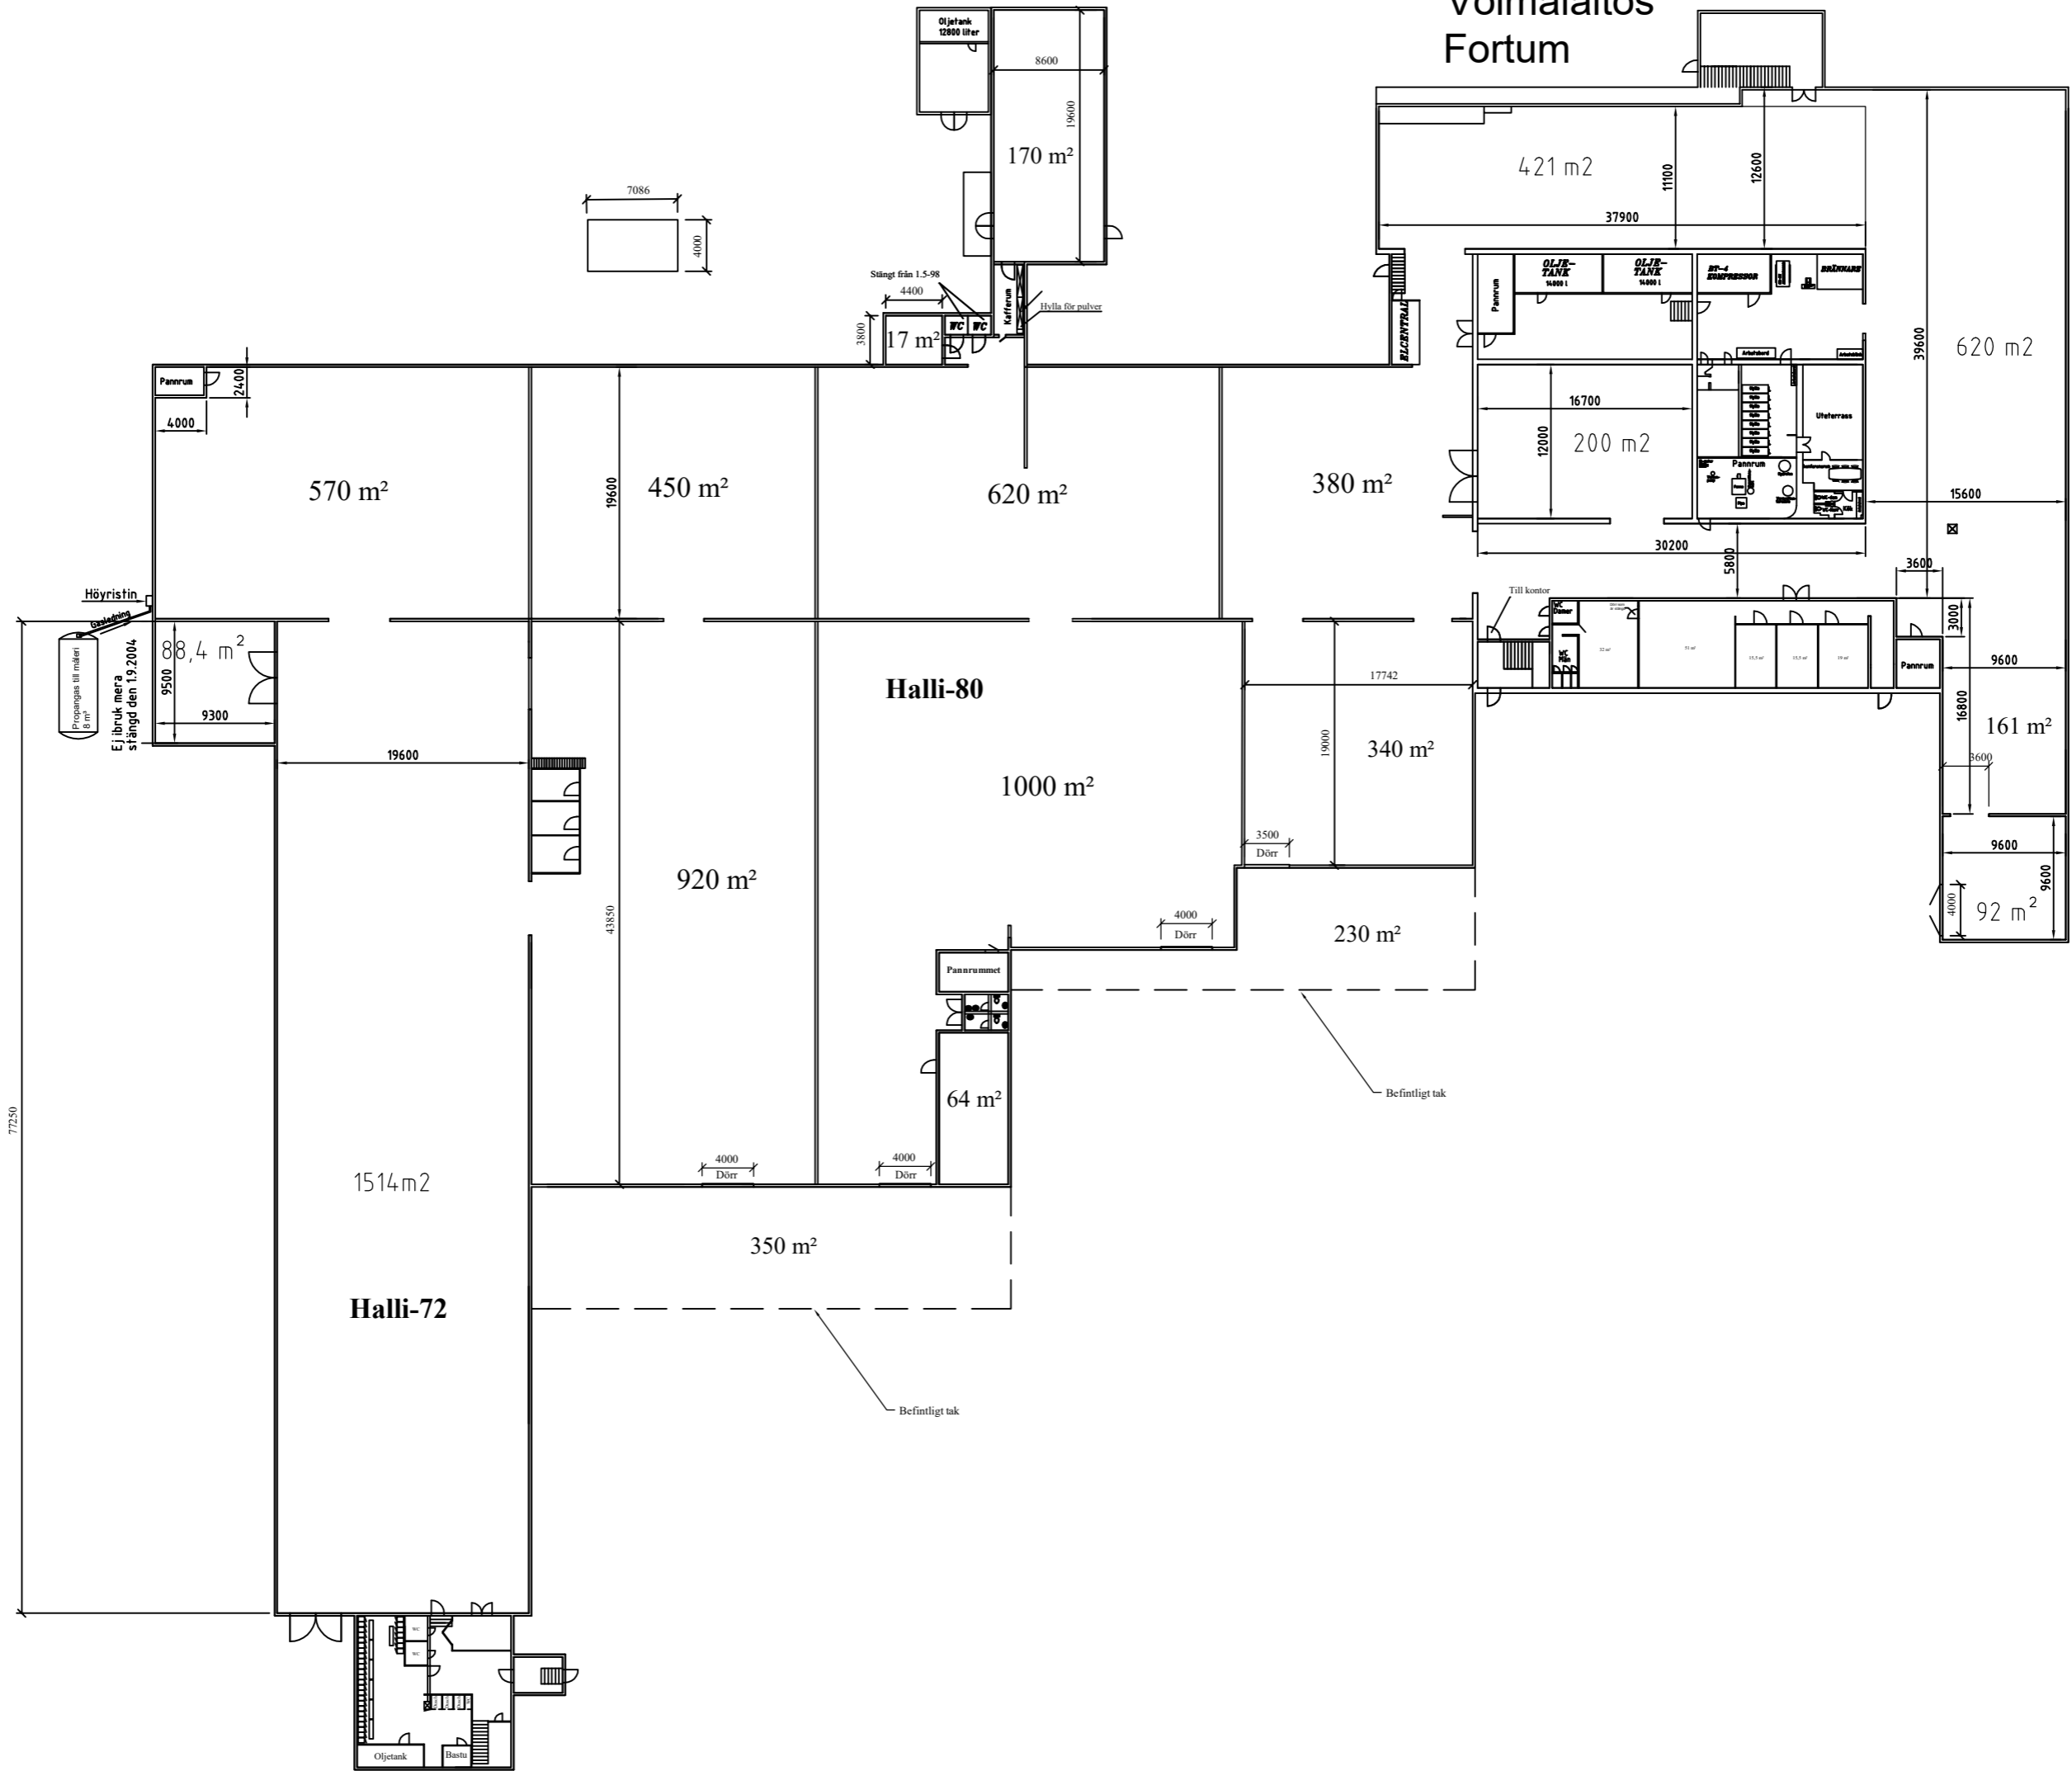

Voimalaitos Fortum

Höyrstin
Gasledning
Propanogas till mälaren
Ej i bruk mera
stängd den 19.2004

Halli-80

Halli-72

Till kontor

Befintligt tak

Befintligt tak